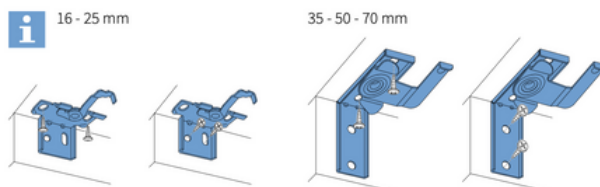

Productinformatie

De Verano aluminium jaloezie 25 mm biedt uitkomst voor zowel kleine als grote ramen en is hierdoor mateloos populair. De 25 mm aluminium jaloezie kan maar liefst 3,20 meter breed worden gemaakt en 3 meter hoog. Dit type raamdecoratie is eenvoudig te bedienen. In gesloten stand creëer je meer privacy, maar even de lamellen kantelen en het zicht naar buiten toe blijft behouden. Dit type raamdecoratie is onderhoudsvriendelijk.

Producteigenschappen

Afmeting bovenbak: 2,5 x 2,5 cm (b x h)

Afmeting onderlat: 2,5 cm x 1,2 cm (b x h)

Maximale breedte: 320 cm

Maximale hoogte: 300 cm

Systeemkleuren: De bovenbak en onderlat zijn in een standaard bijpassende kleur

Lamelkleuren: keuze uit ruim 120 kleuren

Bediening: handmatig (elektrisch optioneel)

Kindveiligheid: leverancier hanteert standaard bedieningslengte van 100 cm.

Leverancier zorgt ervoor dat het einde van de bediening altijd minimaal 150 cm boven de grond hangt

Opties: afstandssteunen, aluminium zijgeleiding, ladderkoord, perlon zijgeleiding, steunen t.b.v. kunststof kozijn, wand-plafondbeug

Standaard montagebeugels